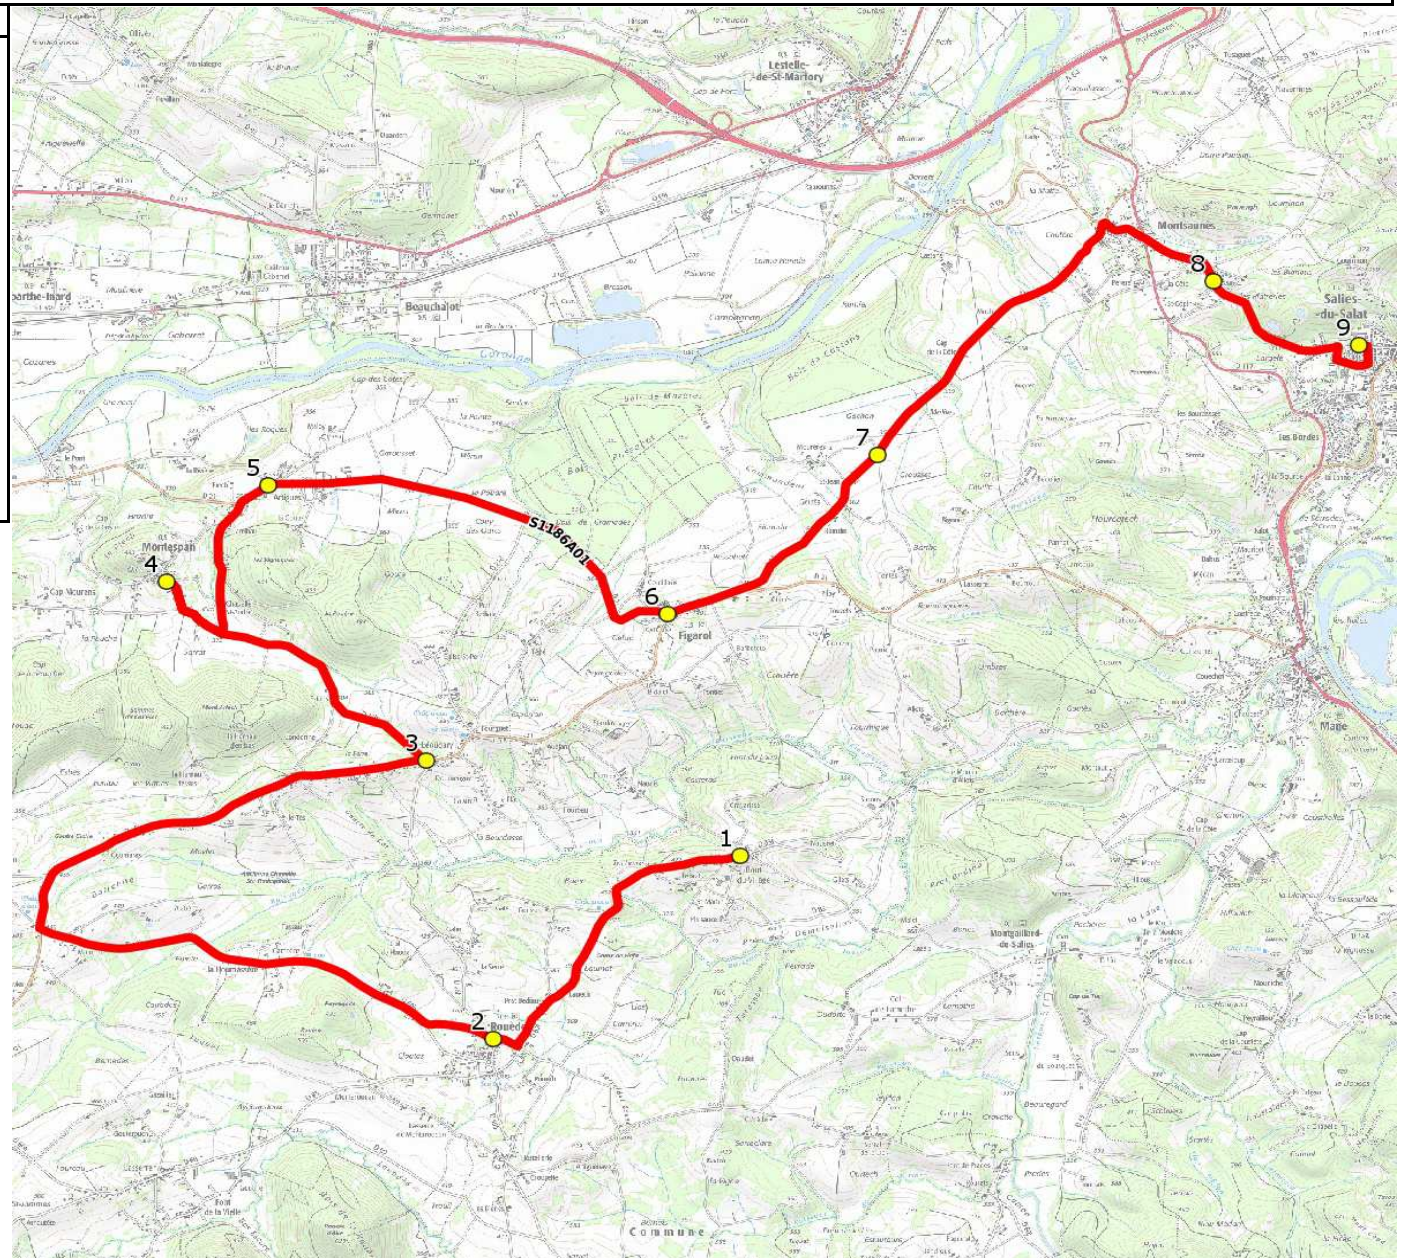

Mise à jour : 24/03/2021

Marché (année de notification-durée) : 2019-6

Nombre de places assises : 55 pl

Ligne : MONTASTRUC DE S-COLL DE SALIES DU SALAT

Transporteur : GRPT COURET VOYAGES - AUTOCARS ORTET

Sous-traitant : COURET VOYAGES

Ligne N° : S1186

Km en charge : 24 Km

Année : 2019

ITINERAIRE INDICATIF (ALLER)	LMMJV--
MONTASTRUC-DE-SALIES	
1. Ecole de St Martin	07:25
ROUEDE	
2. RD60b/RD26f/Boulangerie	07:30
MONTESPAN	
3. ABCGn0799 Léoudary	07:40
4. Mairie	07:45
5. ABCGn0381 Les Artigues	07:49
FIGAROL	
6. ABCGn0306 Eglise	07:53
7. ABCGn1657 Les Mourères	07:57
MONTSAUNES	
8. D12/RD69/Ch Terrefort	08:02
SALIES-DU-SALAT	
9. Collège Trois Vallées	08:05

Ligne N° : S1186

Km en charge : 23 Km

Année : 2019

ITINERAIRE INDICATIF (RETOUR)	LM-JV--	Merc
SALIES-DU-SALAT		
1. Collège Trois Vallées	17:05	13:20
MONTSAUNES		
2. D12/RD69/Ch Terrefort	17:07	13:22
FIGAROL		
3. ABCGn1657 Les Mourères	17:13	13:28
4. ABCGn0306 Eglise	17:15	13:30
MONTESPAN		
5. ABCGn0381 Les Artigues	17:20	13:35
6. Mairie	17:24	13:39
7. ABCGn0799 Léoudary	17:29	13:44
ROUEDE		
8. RD60b/RD26f/Boulangerie	17:38	13:53
MONTASTRUC-DE-SALIES		
9. Ecole de St Martin	17:43	13:58