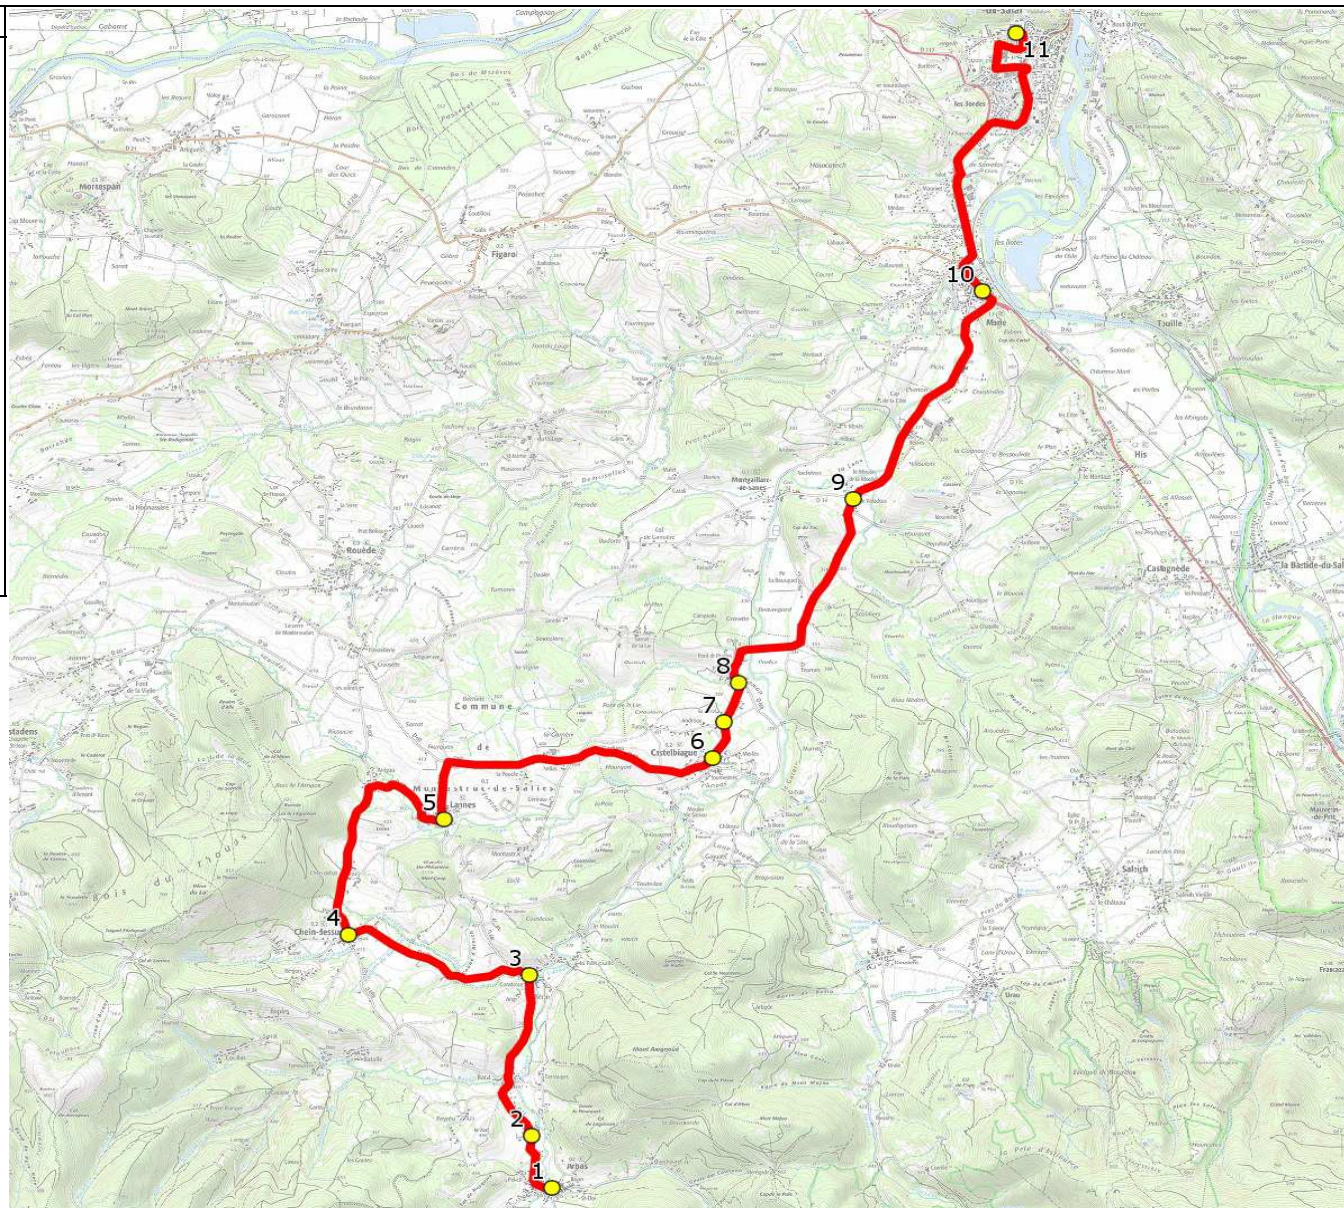

Mise à jour : 01/09/2020	Ligne : ARBAS-COLLEGE DE SALIES DU SALAT	Ligne N° : S1184
Marché (année de notification-durée) : 2019-6	Transporteur : GRPT COURET VOYAGES - AUTOCARS ORTET	Km en charge : 20 Km
Nombre de places assises : 55 pl	Sous-traitant : COURET VOYAGES	Année : 2019

ITINERAIRE INDICATIF (ALLER)	LMMJV--
ARBAS	
1. ABCGn0346 Village	07:20
2. RD13/Lot Saule	07:22
CHEIN-DESSUS	
3. ABCGn0421 Ribereuille	07:25
4. RD60b/RD60g/Mairie	07:28
MONTASTRUC-DE-SALIES	
5. Lannes/Place/Ecole	07:36
CASTELBIAGUE	
6. RD13/Ancienne Chapelle	07:42
7. RD13/Esquirel	07:43
8. RD13/RD60/ABCG Pont de Prades	07:45
MONTGAILLARD-DE-SALIES	
9. RD13/RD13i/AHC	07:50
MANE	
10. Av Couserans/PCG Av Couserans	07:54
SALIES-DU-SALAT	
11. Collège Trois Vallées	08:00

ITINERAIRE INDICATIF (RETOUR)	LM-JV--	Merc
SALIES-DU-SALAT		
1. Collège Trois Vallées	16:55	13:20
MANE		
2. Av Couserans/PCG Av Couserans	17:02	13:27
MONTGAILLARD-DE-SALIES		
3. RD13/RD13i/AHC	17:06	13:31
CASTELBIAGUE		
4. RD13/RD60/ABCG Pont de Prades	17:07	13:32
5. RD13/Esquirel	17:08	13:33
6. RD13/Ancienne Chapelle	17:09	13:34
MONTASTRUC-DE-SALIES		
7. Lannes/Place/Ecole	17:13	13:38
CHEIN-DESSUS		
8. RD60b/RD60g/Mairie	17:20	13:45
9. ABCGn0421 Ribereuille	17:23	13:48
ARBAS		
10. ABCGn0346 Village	17:26	13:51
11. RD13/Lot Saule	17:28	13:53