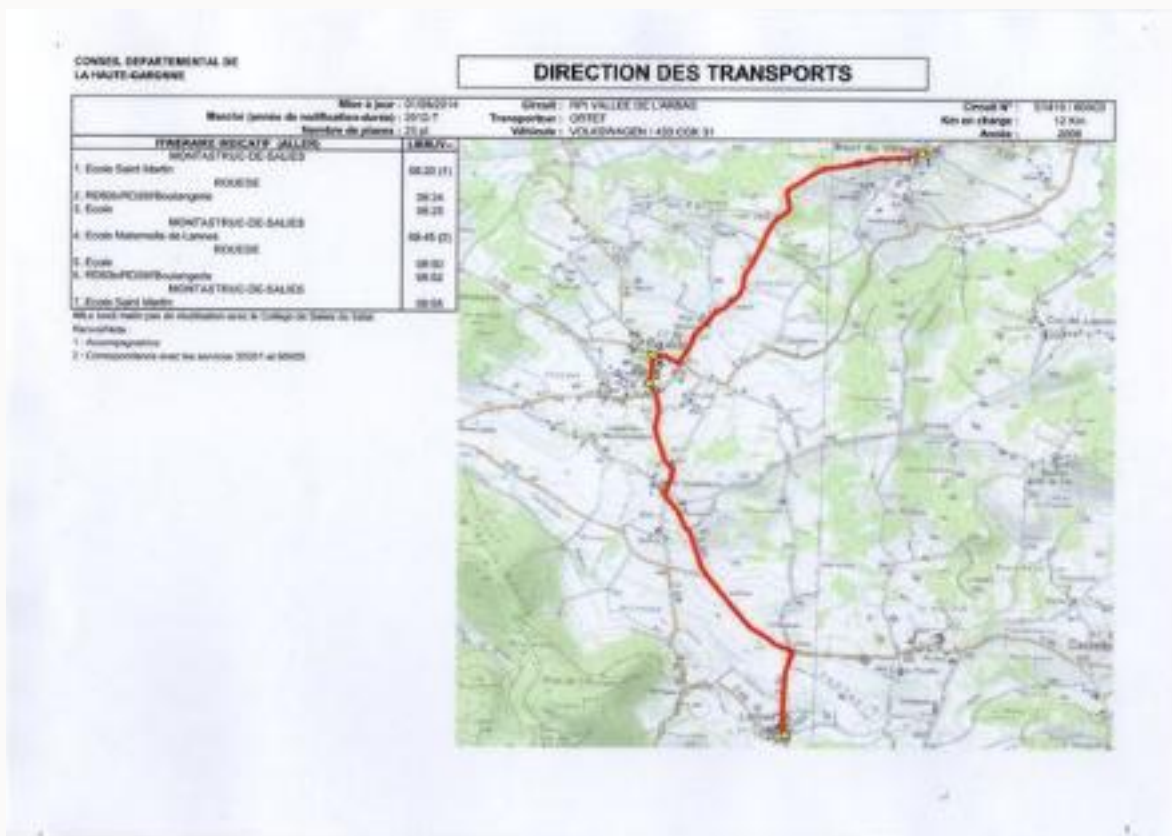

Transports scolaires

Les cartes de transport scolaire sont à retirer à la Mairie de de votre domicile, veuillez y coller une photo avant de les transmettre à l'école pour visa.

Veuillez avoir l'amabilité de respecter les horaires et les consignes concernant les enfants de moins de 6 ans, afin de ne pas perturber le transport. En cas de chahut ou d'indiscipline, des sanctions pouvant aller jusqu'au retrait de la carte de transport et l'exclusion pourront être prises.

Le soir à la descente du bus les enfants de moins de 6 ans doivent obligatoirement être attendus par un adulte. L'accompagnatrice n'étant pas autorisée à les laisser seuls, sinon ils resteront dans le bus et éventuellement conduits à la mairie ou la garderie de la maternelle à la fin du ramassage.

Mise à jour : 01/09/2011		Circuit : 001 VILLE DE LABAS		Circuit N° : 01410 / 00403	
Marché (année de notification - durée) : 2013-5		Transporteur : ORTET		Km en charge : 52,6km	
Nombre de jours : 22 J		Véhicule : VOLKSWAGEN / 430 CDE 31		Année : 2008	
D'YMBARRAS INDICATEUR PRÉCIS		LR-PL	MSL		
1. Ecole Saint Martin	MONASTHLE-DE-SALLES	10:33	10:00		
2. Ecole	PELLEDE	10:37	12:07		
3. Ecole	MONASTHLE-DE-SALLES	10:30	12:00		
4. Ecole (Mairie de Labas)	PELLEDE	10:42	12:22		
5. Ecole	PELLEDE	10:30	12:20		
6. Ecole/RSB/Bus/longère	MONASTHLE-DE-SALLES	10:00	12:00		
7. Ecole Saint Martin	MONASTHLE-DE-SALLES	10:00	12:00		